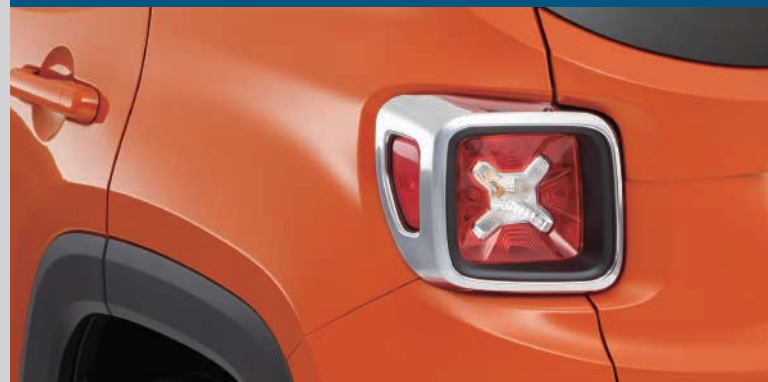

[商品番号:JPNABU2026110]

17,600円(16,000円) <参考取付時間:0.2h>

リアコンビランプガーニッシュ(クローム)

リアビューをラグジュアリーに演出する、テールランプ用ガーニッシュ左右セット。

[商品番号:JPNABU2026120]

29,480円(26,800円) <参考取付時間:0.2h>

フロントエアダム(ダークグレー)

SUVの力強さを引き立てるアイテム。