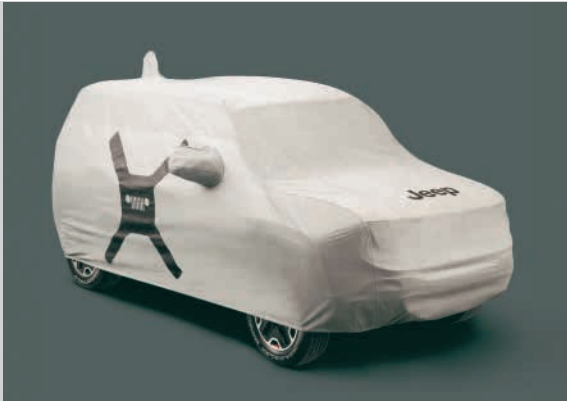

29,260円 (26,600円)

オートホールドモバイルホルダー

ドリンクホルダーに設置するモバイルホルダー。タッチセンサーにより自動で開閉します。使用可能なスマートフォンのサイズ:幅56~90mm。単4乾電池2本使用。

[商品番号:JPNA002319010]

12,650円(11,500円)

わざびd'air(デュール)

わざびの抗菌成分が、エアコン内部のおいを抑えるアイテム。クリップ止めで、エアコンフィルターに簡単装着。

[商品番号:59082752]

3,080円(2,800円) <参考取付時間:0.1h>

ボーンバー

車内での休憩時にリアゲートに取り付けることで効率的に換気を行うことが可能。Willysのシルエットを刻印。硬質ステンレス製。

[商品番号:JPNA002429002]

11,000円(10,000円)

ボディカバー

「X」マークを大胆にプリントした専用ボディカバー。紫外線、埃、大気汚染物質からボディを保護。