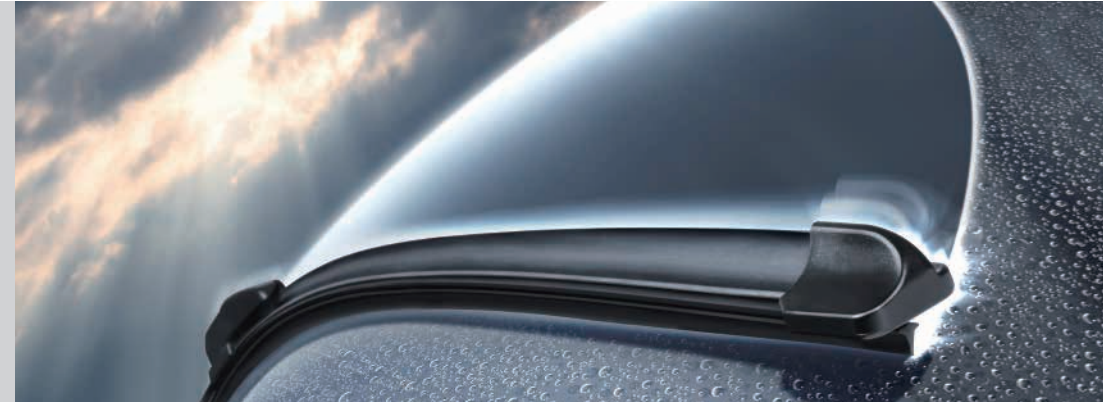

真夏の強い陽射しによる車内の温度上昇を抑制。車種専用設計によりフロントウィンドウにジャストフィット。Jeep_® ロゴ入り。

[商品番号: JPNABU2014100]

9,460円 (8,600円)

収納時

シリコートワイパーブレード

標準装着と同形状のフラットワイパーに、拭くだけで雨を水玉に変えるシリコートゴムを組み合わせたシリコートワイパー。優れた視界を確保し、雨天時の走行をサポート。耐紫外線、耐オゾン、耐熱性にも優れ、初期性能を長時間持続します。1台分フロント2本入り。