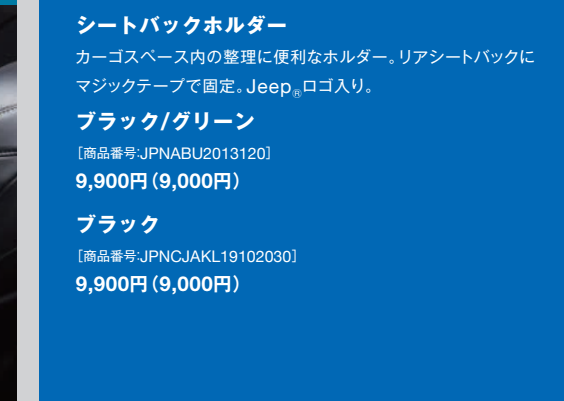

シートバックホルダー

カーゴスペース内の整理に便利なホルダー。リアシートバックにマジックテープで固定。Jeep®ロゴ入り。

ブラック/グリーン

[商品番号:JPNABU2013120]

9,900円(9,000円)

ブラック

[商品番号:JPNCJAKL19102030]

9,900円(9,000円)