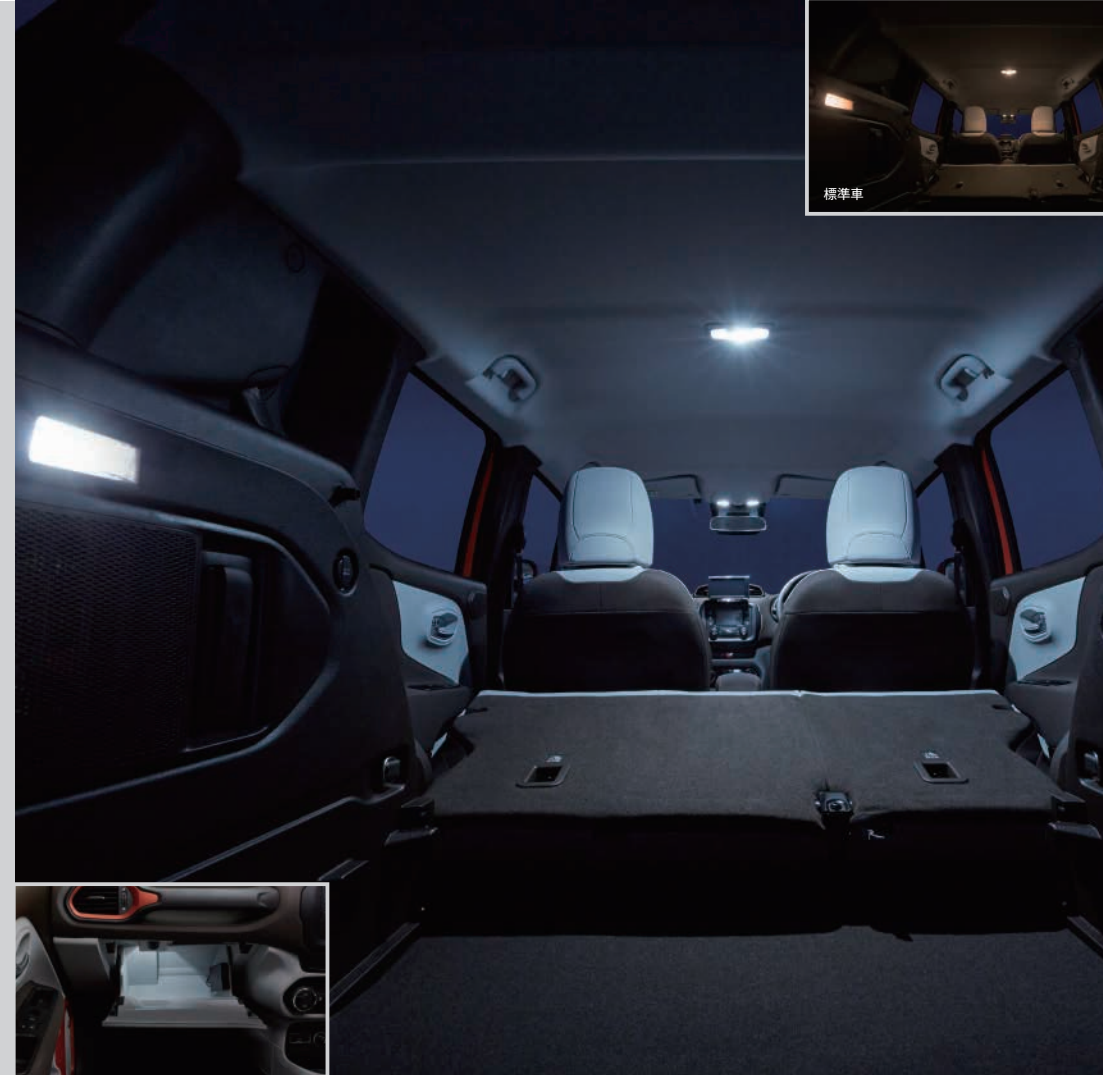

LEDインテリアライトキット

インテリアを明るく、かつシャープな雰囲気。フロント・リアルームランプ、グローブボックス、ラゲッジルームランプのLEDバルブセット。

LEDバルブ5個セット、ノーマルルーフ用

[商品番号:59124479]
30,250円 (27,500円) <参考取付時間:1.0h>

LEDバルブ6個セット、サンルーフ装備車用

[商品番号:JPNABU2015110]
30,140円 (27,400円) <参考取付時間:1.0h>

アディショナルLED

夜間や暗い場所での荷おろし時に、ラゲッジランプでは補えない部分を明るく照らす高輝度LEDを追加。ハッチゲート裏インテリアパネルに2か所装着。(要穴開け加工)

LEDユニット

[商品番号:JPNABU2015100]
11,330円 (10,300円) <参考取付時間:1.5h>

ワイアリングユニット (1台取付に付き1個必要)

[商品番号:59124597]
3,410円 (3,100円)