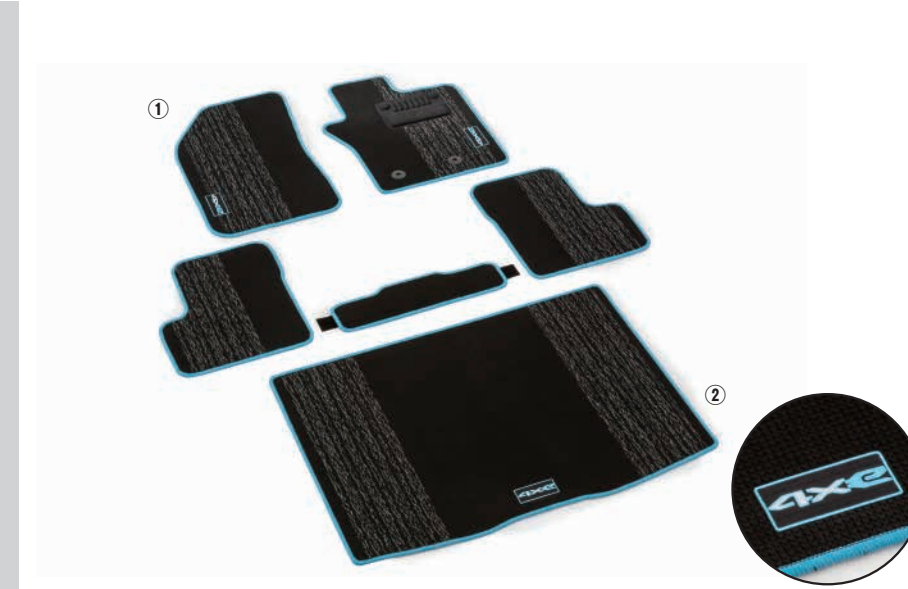

JEEP® RENEGADE + AUTHENTIC ACCESSORIES

Jeep®

フロアマット/ラゲッジマット(4xe専用)
 ステッチにブルーを使用したPHEV車専用のフロアマット。複雑なチェーンループ織を採用し耐久性に優れている為、長くご愛用いただいてもデザインを美しく保ち、同時装着で車内を統一感ある上品な装いに仕上げます。4xeマーク入り。

①フロアマット フロント2点、リア3点の1台分セット [商品番号:LJ509861AA] 41,800円 (38,000円)	②ラゲッジマット [商品番号:LJ509862AA] 29,700円 (27,000円)
---	--

ナンバープレートフレーム(4xe専用)
 フロントマスクにワンポイントの輝きを与える、4xeマーク入りのフレーム。フロントリア2枚セット。
 [商品番号:JPNABV252911]
 15,400円 (14,000円)
 ※リアへの装着は車両登録時のみとなります。

EXTERIOR ACCESSORIES

USアーミースター デカール ホワイト
 デカールの組み合わせで、愛車をオンリーワンに。USアーミースタイルのフードおよびボンネット用デカール。