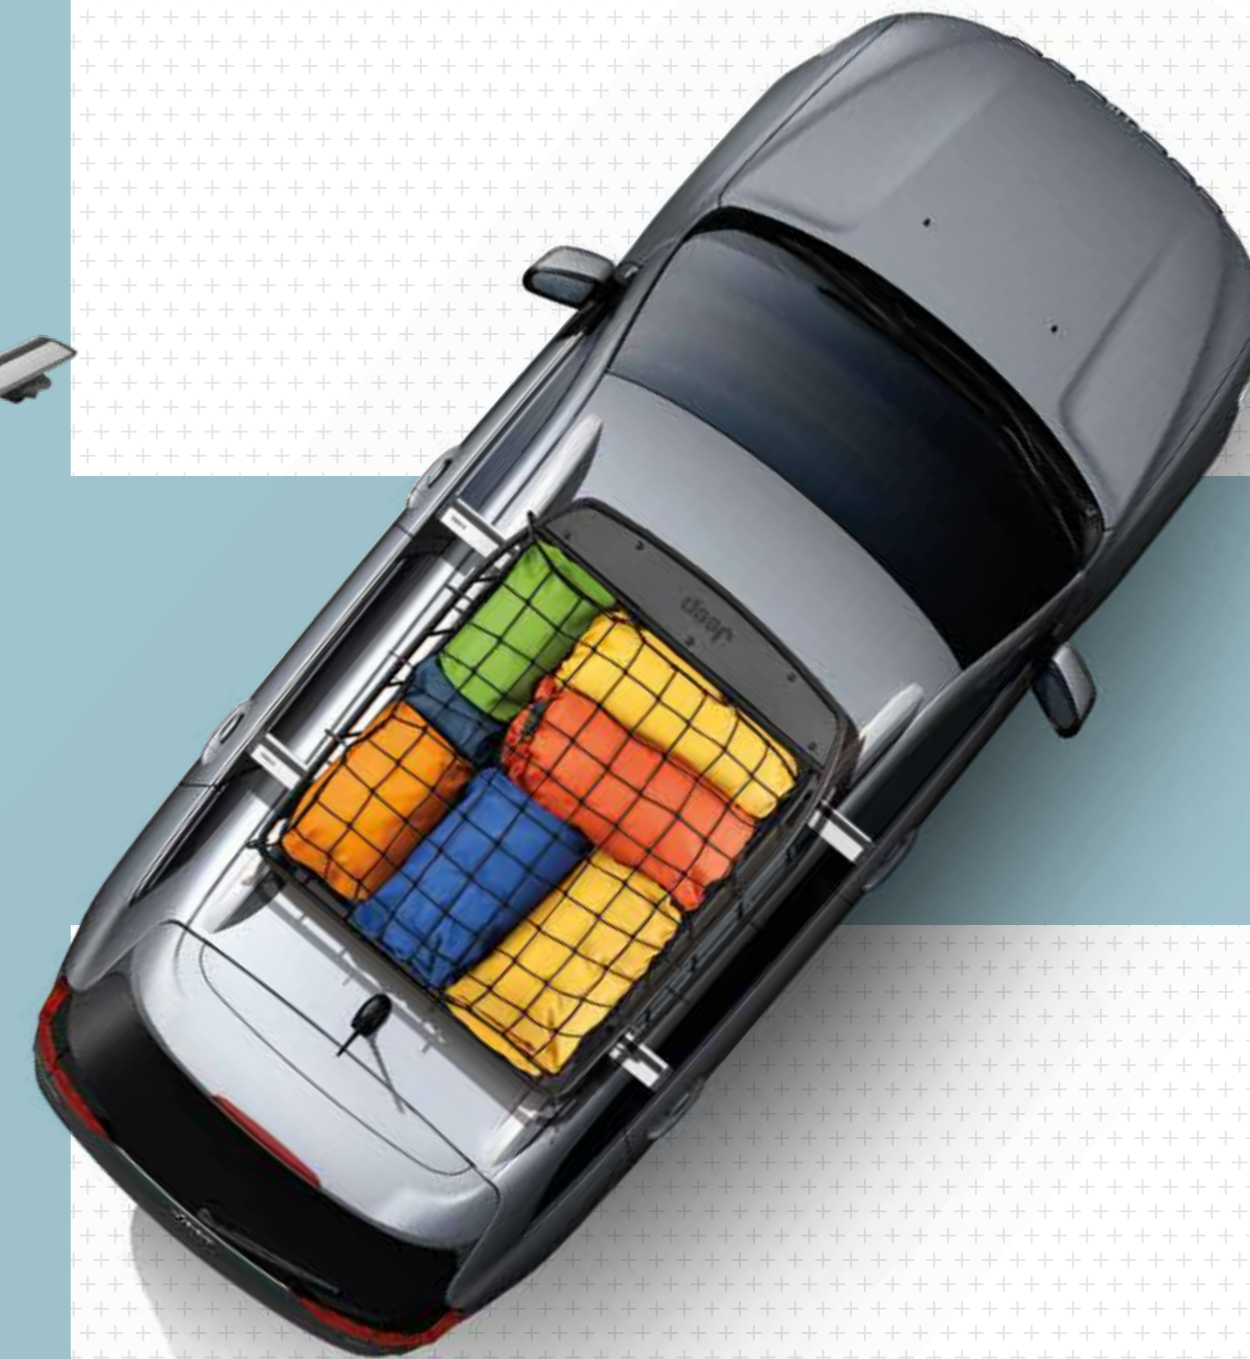

CARGO
CARRIERS

ルーフバスケット

キャンプなどで汚れた荷物も気軽に詰め込めるバスケット。
※バスケットネットを同時にご使用ください。

[商品番号:TCCAN859]

81,400円 (74,000円) <参考取付時間:0.5h>

バスケットネット

ルーフバスケットにのせた荷物をしっかり固定できる
専用ネット。

[商品番号:82209422AB]

7,700円 (7,000円)

ルーフボックスソフト

悪天候でも使える、防水素材を使用した大型ルーフボックス。丸めて専用バッグ
に入れて保管できトランクルームにも収納可能。工具なしで素早く装着可能。

[商品番号:TCINT869]

38,720円 (35,200円) <参考取付時間:0.3h>

SPORT
CARRIERS

カヤックキャリア

ラバー製パッドとフェルト素材をインテグレートした
サドルがカヤックをしっかりと固定

[商品番号:TCKAY883]

44,990円 (40,900円) <参考取付時間:0.5h>

スキー・スノボキャリア

最大スキー6セットまたはスノーボード4セットが
積載できるキャリア。ロック付き。

[商品番号:TCS92725]

29,700円 (27,000円) <参考取付時間:0.5h>

カヌーキャリア

2つのストラップとバックルプロテクターでカヌーを固定。
ルーフラックに簡単に取り付けることができます。

[商品番号:TCCAN819]

24,530円 (22,300円) <参考取付時間:0.5h>

サーフ&バドルボードキャリア

サーフボードまたはバドルボードを
最大2セット積載できるキャリア。

[商品番号:TCSUP811]

37,620円 (34,200円) <参考取付時間:0.5h>

ロック式ルーフラック

アルミニウム製ロック式ルーフラック。ルーフに取り付けるすべての
アタッチメントのベース。

[商品番号:TRAB4553]

48,400円 (44,000円) <参考取付時間:0.5h>

BIKE
CARRIER

バイシクルキャリア (正立式)

自転車のタイヤを取り外さずに、簡単・便利に積載できる正立タイプの
バイシクルキャリア。※自転車の種類によっては積載できない場合があります。

[商品番号:TCOES599]

36,960円 (33,600円) <参考取付時間:0.5h>

バイシクルキャリア
(フォークマウント式)

[商品番号:TCFKM526AB]

31,900円 (29,000円) <参考取付時間:0.5h>

TENT

Jeep® アタッチャブルテント

アウトドアライフを楽しめる、約3m×約3m(日よけスペース約2.1m×約1.8m)のテント。
大型レインフライと天井収納ネット、内部ポケット、収納バッグ付。クルマの後部に
取り付ければ、追加のスリーピング / 収納スペースに。キャンプ地からクルマまでかける
場合は、クルマから離して設置することも可能。カラーは、ブルー×グレー。

[商品番号:82212604]

94,380円 (85,800円) <参考取付時間:0.5h>