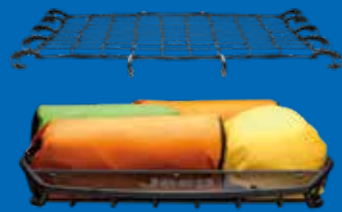

*写真はイメージ。
 *掲載写真のモデルは異なります。

CARGO
CARRIERS

ルーフバスケット

キャンプなどで汚れた荷物も気軽に詰め込めるバスケット。
※バスケットネットを同時にご使用ください。

[商品番号:TCCAN859]

81,400円 (74,000円) <参考取付時間:0.5h>

バスケットネット

ルーフバスケットにのせた荷物をしっかり固定できる
専用ネット。