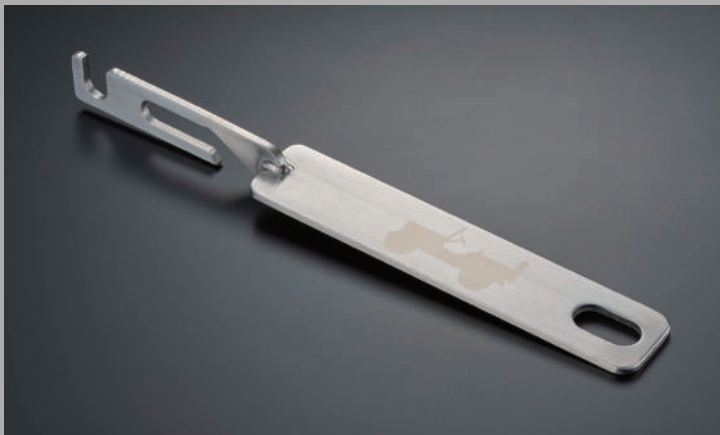

ボンバー

リアゲートに取り付けることで半開き状態で固定でき、効率的な換気が可能。車中泊の際にあると便利なアイテムです。Willysのシルエットを刻印。硬質ステンレス製。

商品番号: JPNAA002429002
11,000円 (10,000円)