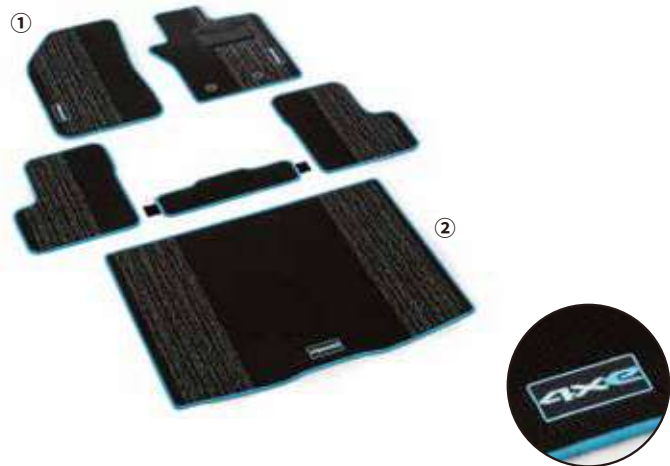

PROTECTION

専用設計で耐久性に優れたアクセサリは
常にあなたの愛車を快適に保ちます。

フロアマット/ラゲッジマット(4xe専用)

ステッチにブルーを使用した4xe専用のフロアマット。複雑なチェーンループ織を採用し耐久性に優れている為、長くご愛用いただいてもデザインを美しく保ち、同時装着で車内を統一感ある上品な装いに仕上げます。4xeマーク入り。

①フロアマット
フロント2点、リア3点の1台分セット
商品番号: LJ509861AA
41,800円(38,000円)

②ラゲッジマット
商品番号: LJ509862AA
29,700円(27,000円)

ラバーマット

水や泥などからフロアを保護する
カスタムデザインのラバーマット。

商品番号: 50928648
35,200円(32,000円)

フロアマット タイヤパターン レッド

タイヤパターンを模したフロアマット。
フロント2点、リア3点の1台分セット。

商品番号: JPNABU2011201
37,400円(34,000円)