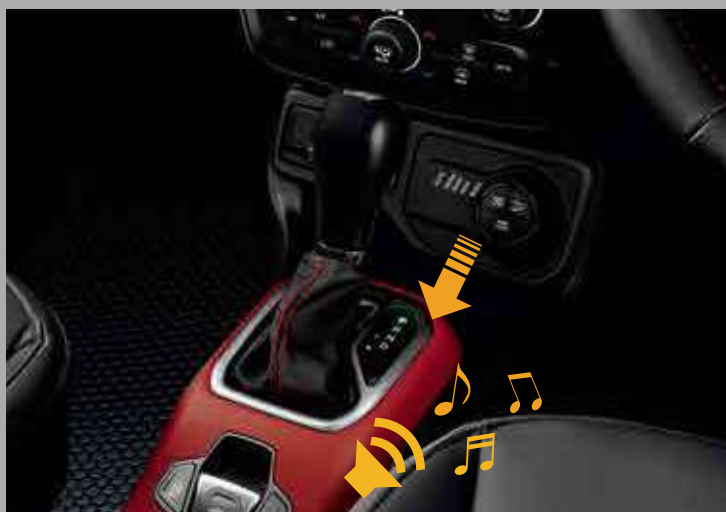

ナンバーロックボルト

多数の独自花柄キーパターンと熱処理、
表面処理で高いセキュリティ性能と美しい
見栄えを実現したマックガード社製の
ロックボルト。
駐車時のナンバープレートの盗難防止に役立ちます。
1台分3個入りセット。

商品番号: JPNCA0010299020
5,170円(4,700円) <参考取付時間:0.1h>