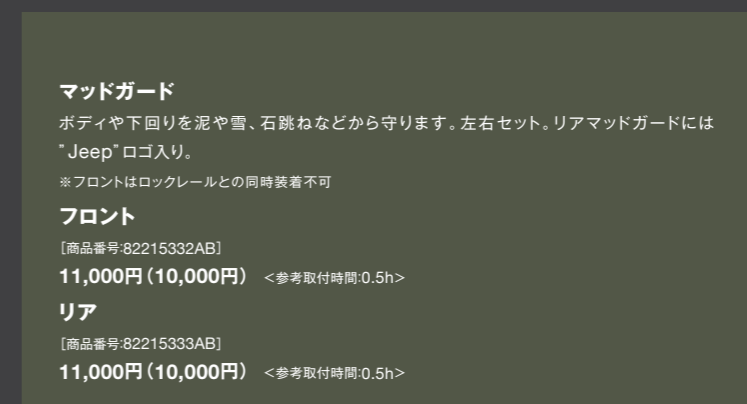

マッドガード

ボディや下回りを泥や雪、石跳ねなどから守ります。左右セット。リアマッドガードには"Jeep"ロゴ入り。

※フロントはロックレールとの同時装着不可

フロント

[商品番号:82215332AB]

11,000円 (10,000円) <参考取付時間:0.5h>

リア

[商品番号:82215333AB]

11,000円 (10,000円) <参考取付時間:0.5h>