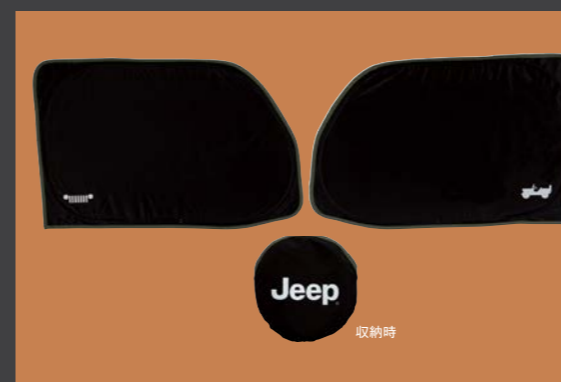

サイドサンシェード

横からの日差しを防ぐ、Wrangler専用設計のサイドサンシェード。Willys・7スロットグリルのアイコンがジープ車の個性を主張します。

[商品番号:JPNAJL2414100]
8,800円 (8,000円)

エマージェンシーベスト

高速道路での緊急時など、車外に出る際に着用するベスト。視認性が高く、夜間でも安全。ヨーロッパEN571規格適合品。4枚入り。

[商品番号:59124056]
7,920円 (7,200円)