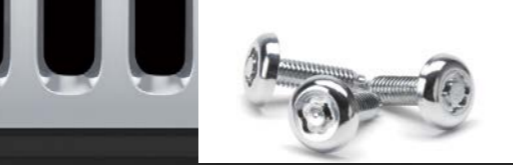

15,400円 (14,000円) <参考取付時間:0.2h>

クローム

ブラック

ナンバーロックボルト

多数の独自花柄キーパターンと熱処理、表面処理で高いセキュリティ性能と美しい見た目を実現したマックガード社製のロックボルト。1台分3個入りセット。

[商品番号:JPNCJA0010299020]

3,850円 (3,500円) <参考取付時間:0.1h>

ロゴ入りナンバーロックボルト