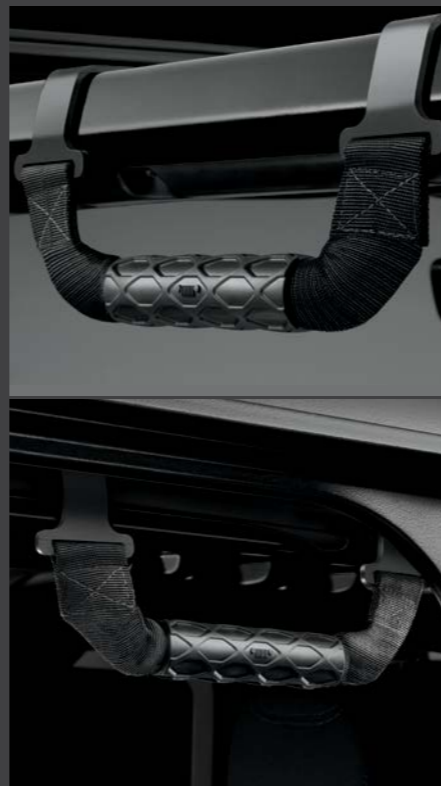

※装着イメージ。

Grabハンドル
乗降時のサポートのほか、走行時には補助グリップとして役立ちます。

フロント
[商品番号:82215523AC]
10,780円(9,800円) <参考取付時間:0.25h>

リア
[商品番号:82215524AC]
10,780円(9,800円) <参考取付時間:0.25h>

ドリンクホルダー
エアコンダクトに設置するドリンクホルダー。エアコンの冷暖房を利用して飲み物の温度を保つことができます。格納時にもインテリアにマッチするJeepロゴ入り。