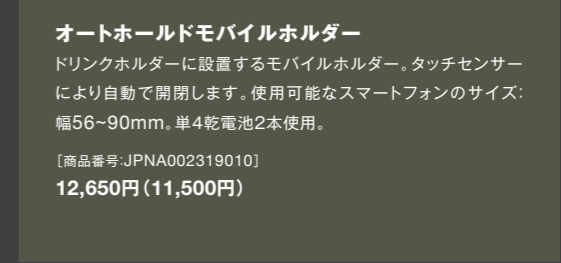

サイドサンシェード

横からの日差しを防ぐ、Wrangler専用設計のサイドサンシェード。Willys・7スロットグリルのアイコンがジープ車の個性を主張します。

[商品番号:JPNAJL2414100]
8,800円 (8,000円)

エマージェンシーベスト

高速道路での緊急時など、車外に出る際に着用するベスト。視認性が高く、夜間でも安全。ヨーロッパEN571規格適合品。4枚入り。

[商品番号:59124056]
7,920円 (7,200円)