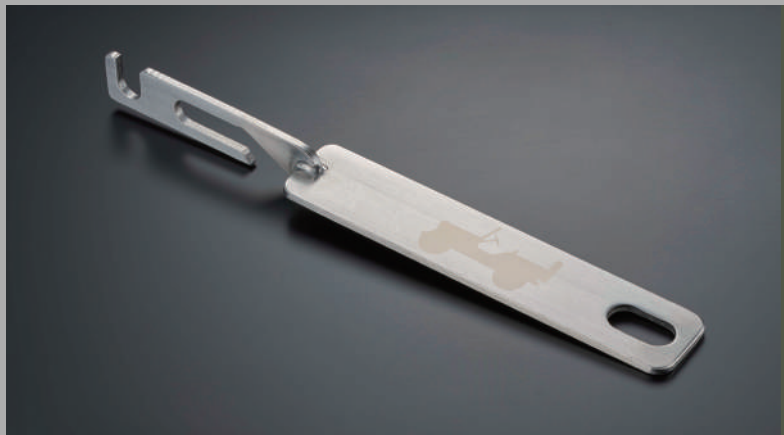

ボンバー

リアゲートに取り付けることで半開き状態で固定でき、効率的な換気が可能。車中泊の際にあると便利なアイテムです。Willysのシルエットを刻印。硬質ステンレス製。

商品番号：JPNA002429002

11,000円(10,000円)

カーサイドタープ

<エアフレーム・リビングシェルター>

- 独自のエアチューブ構造
  付属のポンプで空気を注入するだけで、強固な自立型のタープが完成。素早い設置・撤収を可能にします。
- 車とタープの一体感
  車体とタープは複数のベルトで固定され、接合部専用のカバー・シートが外気の侵入を緩和します。
- シーンに合わせた設置&快適な室内
  広く快適な室内空間は車両の横以外に後部への装着も可能。
- 耐水圧3000mm
- 展開サイズ：高さ1800mm×タテ・ヨコ2500mm
- 収納時サイズ：W34cm×H34cm×D53cm、重量：9.2kg

【付属品】専用収納袋、手動式エアポンプ(一式)、ペグ(20本)、ロープ(3.5m×2本)、コネクションカバー&シート(一式)、補修キット(パッチ、接着剤、リペアシート)、エンブレム

商品番号：JPNA00272303

129,800円(118,000円)

*商品画像にあるフラップ(出入口扉)部のポール及びロープは撮影用小物につき付属しません。