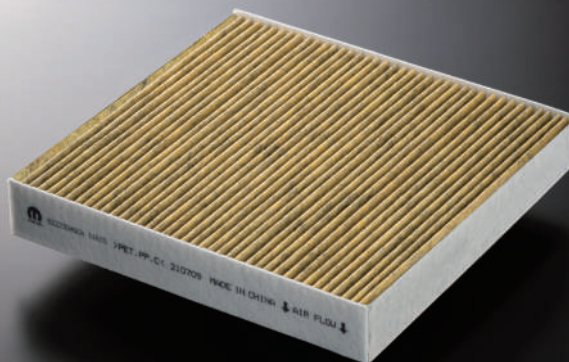

MOPAR® アンチウイルスキャビンフィルター

ウイルス不活性化技術を応用した3層構造のキャビンフィルター。PM2.5を含む超微細な粒子まで除去し、車室内をクリーンな空間に保ちます。

商品番号：82223050CA
9,130円(8,300円)

※メンテナンスプログラムにご加入のオーナー様
定期点検の際、エアコンフィルターとの差額をお支払いいただくことで
高性能なアンチウイルスキャビンフィルターへの交換が可能です。
詳しくはスタッフにお問い合わせください。

シリコートワイパーブレード

優れた払拭性能でワイパーを動かすだけで撥水性能を発揮します。ひと拭きで視界を確保し雨天時の走行をサポートします。

650mm(運転席側)
商品番号：JPNA002371080
4,950円(4,500円) <参考取付時間:0.1h>

500mm(助手席側)
商品番号：JPNA002371040
3,960円(3,600円) <参考取付時間:0.1h>

シリコートスノーワイパーブレード

拭くだけで撥水コーティングを施し、凍りつきを緩和する雪専用ワイパー。

600mm(運転席側)
商品番号：JPNA002071061
9,900円(9,000円) <参考取付時間:0.1h>

500mm(助手席側)
商品番号：JPNCJA0015701031
9,240円(8,400円) <参考取付時間:0.1h>