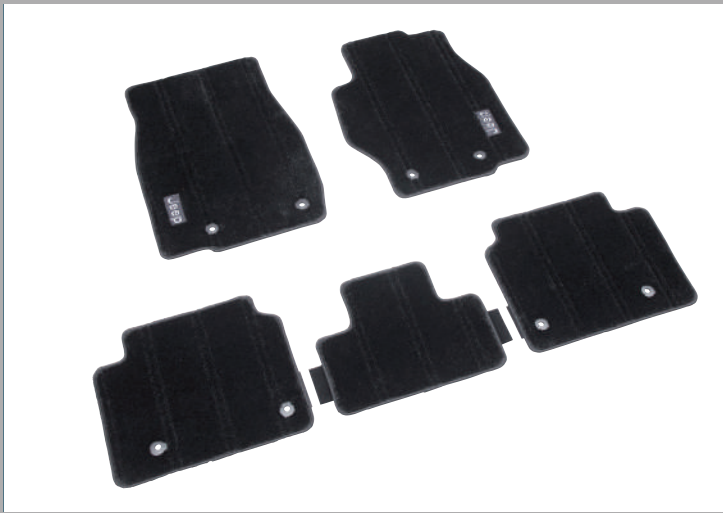

フロアマット 5人乗用モデル

Grand Cherokeeに対応。
フロント左右、2列目リア左右・センターの
5枚セット。消臭・抗菌・防汚機能付き。

商品番号: LJ000009AA

リアゲートプロテクション

ラゲッジルームへの荷物の出し入れの際に、
傷つきやすいリアバンパー上部を保護する
クリアタイプフィルム。

Grand Cherokee L
商品番号: JPNAWL262803

Grand Cherokee
商品番号: JPNAWL262804

<各参考取付時間:0.5h>