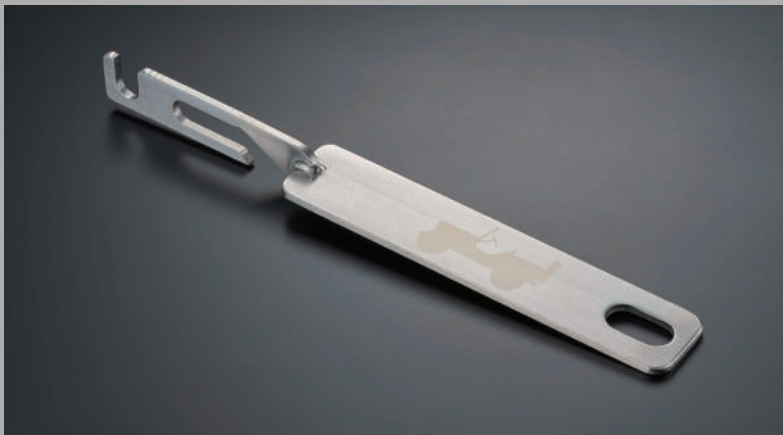

インカーバイシクルキャリア

車内にバイクをしっかりと固定できるインカーキャリア。大切なバイクを雨や汚れから守ります。前輪を固定するホイールホルダー付。

※ハンドル位置の高いシティサイクルなど積載できないタイプもあります。

商品番号：JPNCJA0019102020

<参考取付時間：0.3h>

アタッチャブルテント

アウトドアライフを楽しめる、約3m×約3m(日よけスペース約2.1m×約1.8m)のテント。大型レインフライと天井収納ネット、内部ポケット、収納バッグ付。クルマの後部に取り付けられれば、追加のスリーピング/収納スペースに。クルマから離して設営することも可能。カラーは、ブルー×グレー。

商品番号：82212604

ボンバー

リアゲートに取り付けることで半開き状態で固定でき、効率的な換気が可能。車中泊の際にあると便利なアイテムです。Willysのシルエットを刻印。硬質ステンレス製。

商品番号：JPNA002429002

カーサイドタープ

<エアフレーム・リビングシェルター>

●独自のエアチューブ構造

付属のポンプで空気を注入するだけで、強固な自立型のタープが完成。素早い設置・撤収を可能にします。

●車とタープの一体感

車体とタープは複数のベルトで固定され、接合部専用のカバー・シートが外気の侵入を緩和します。

●シーンに合わせた設置&快適な室内

広く快適な室内空間は車両の横以外に後部への装着も可能。

●耐水圧3000mm

●展開サイズ：高さ1800mm×タテ・ヨコ2500mm

●収納時サイズ：W34cm×H34cm×D53cm、重量：9.2kg

【付属品】専用収納袋、手動式エアポンプ(一式)、ペグ(20本)、ロープ(3.5m×2本)、コネクションカバー&シート(一式)、補修キット(パッチ、接着剤、リペアシート)、エンブレム

商品番号：JPNA00272303

*商品画像にあるフラップ(出入口扉)部のポール及びロープは撮影用小物につき付属しません。

※写真はイメージ