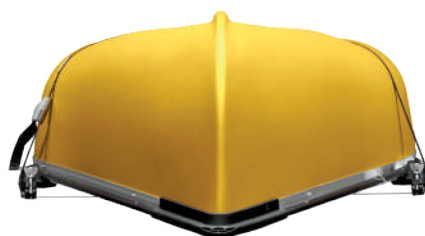

カヤックキャリア

ラバー製パッドとフェルト素材をインテグレートしたサドルが
カヤックをしっかりと固定。

商品番号: TCKAY883 <参考取付時間:0.5h>

カヌーキャリア

2つのストラップとバックルプロテクターでカヌーを固定。
ルーフラックに簡単に取り付けることができます。

商品番号: TCCAN819 <参考取付時間:0.5h>