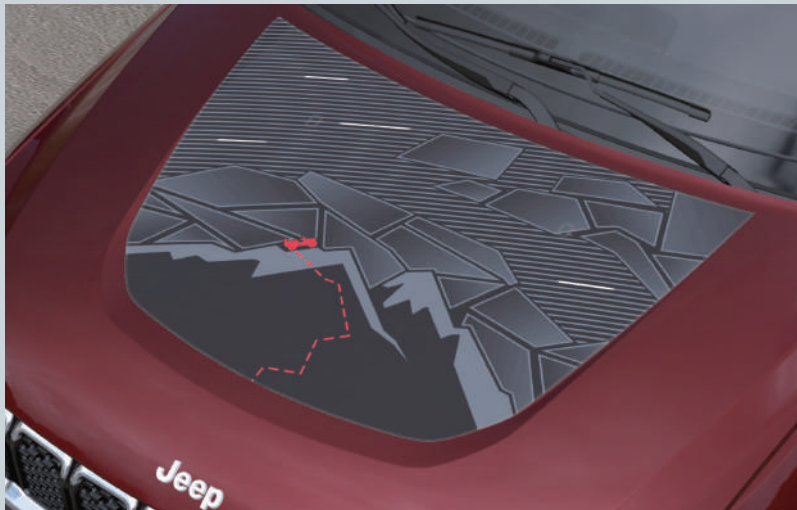

### タイヤバルブステムキャップ

Jeepロゴ入りバルブキャップ4点セット。

クローム  
商品番号: 82213628AB  
5,060円(4,600円) <参考取付時間:0.1h>

ブラック  
商品番号: 82214622  
5,060円(4,600円) <参考取付時間:0.1h>

クローム

ブラック