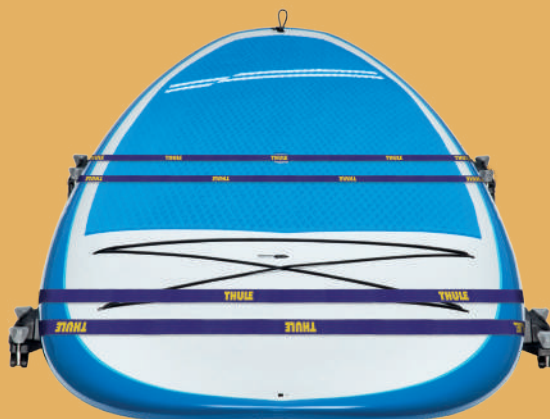

### サーフ&パドルボードキャリア

サーフボードまたはパドルボードを最大2セット積載可能。

商品番号: TCSUP811  
45,210円 (41,100円) <参考取付時間:0.5h>

※各種キャリアの取付けには、ベースになるロック式ルーフラック(商品番号: LI000074AA、価格99,000円税込)が必要です。