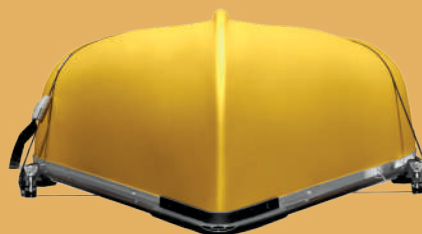

### スキー・スノーボードキャリア

最大スキー6セットまたはスノーボード4セットが積載できるキャリア。  
ロック付。

商品番号: TCS92725  
35,640円 (32,400円) <参考取付時間:0.5h>

### カヤックキャリア

ラバー製パッドとフェルト素材をインテグレートしたサドルがカヤックをしっかりと固定。

商品番号: TCKAY883  
47,300円 (43,000円) <参考取付時間:0.5h>