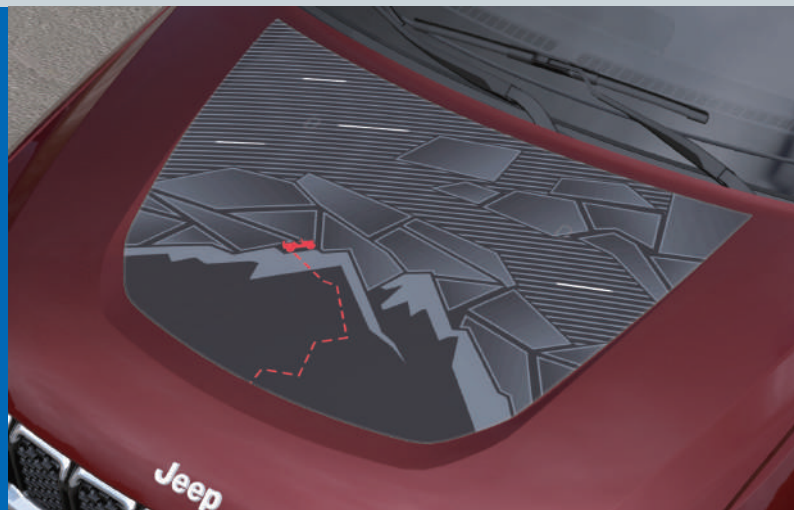

フードデカール“TRAIL”

コマンダー専用設計された
ボンネットデカール。

商品番号: LI000077AA

<参考取付時間:1.0h>

ボディサイドデカール“TRAIL”

サイドビューにオリジナリティを与えます。

商品番号: LI000076AA

<参考取付時間:1.0h>