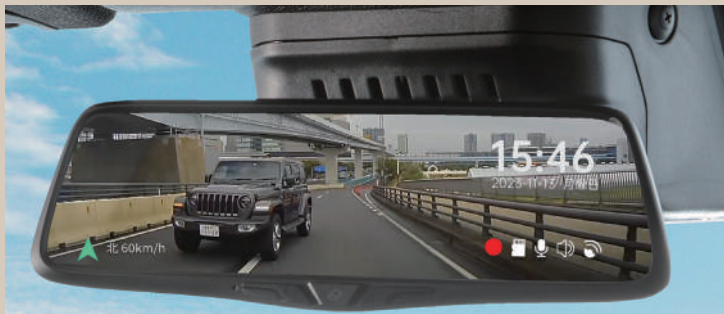

乗る人すべてが楽しく快適にすごせるよう、
ストレスフリーなドライブを。
マルチメディア対応のアクセサリーをご用意しました。

※写真はイメージです。

ズーム機能イメージ

ディスプレイのAのエリアを上下にフリックすると
カメラアングルを上下に調整可能。Bのエリアを上下に
フリックするとズームイン・ズームアウトの調整が可能。

ドライブレコーダー付き ディスプレイミラー

快適な後方視界を確保できるデジタルディスプレイミラーに、
いざという時に役立つドライブレコーダーを搭載したモデル。