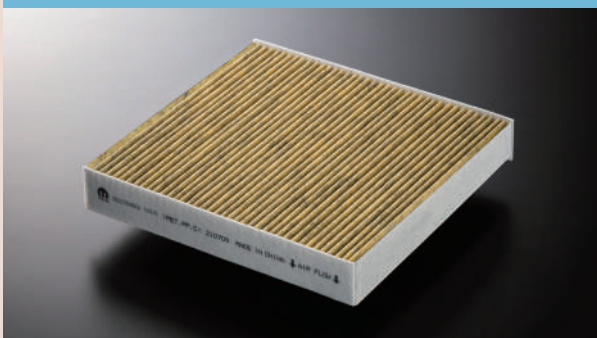

わさびd'air(デール)

わさびの抗菌成分が、エアコン内部のにおいを抑えるアイテム。クリップ止めで、エアコンフィルターに簡単装着。

商品番号：59082752 <参考取付時間:0.2h>