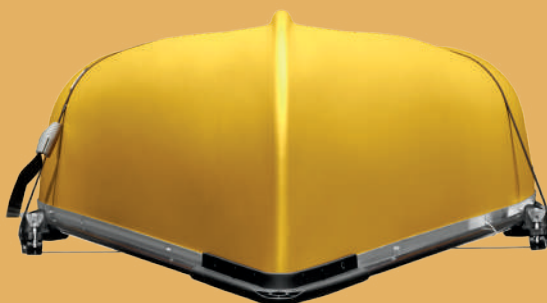

カヌーキャリア

2つのストラップとバックルプロテクターで
カヌーを固定。
ルーフラックに簡単に取り付けことができます。

商品番号: TCCAN819
＜参考取付時間: 0.5h＞
※装着にはロック式ルーフラック
(LI000074AA)が別途必要です。