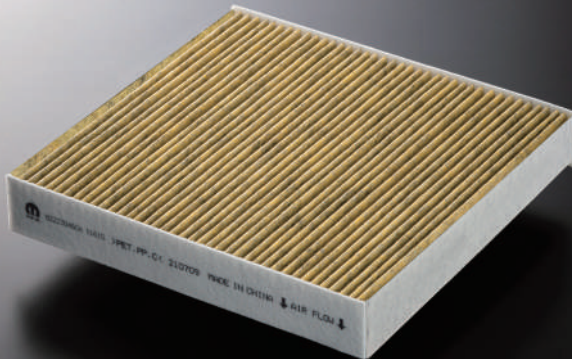

### シリコートスノーワイパーブレード 400(右用)(左用)

拭くだけで撥水コーティングを施し、凍りつきを緩和する雪専用ワイパー。

※商品は1本分。1台分には右用、左用各1本ずつ必要。

商品番号: JPNA002371500

<参考取付時間:0.1h>

※写真はイメージです。